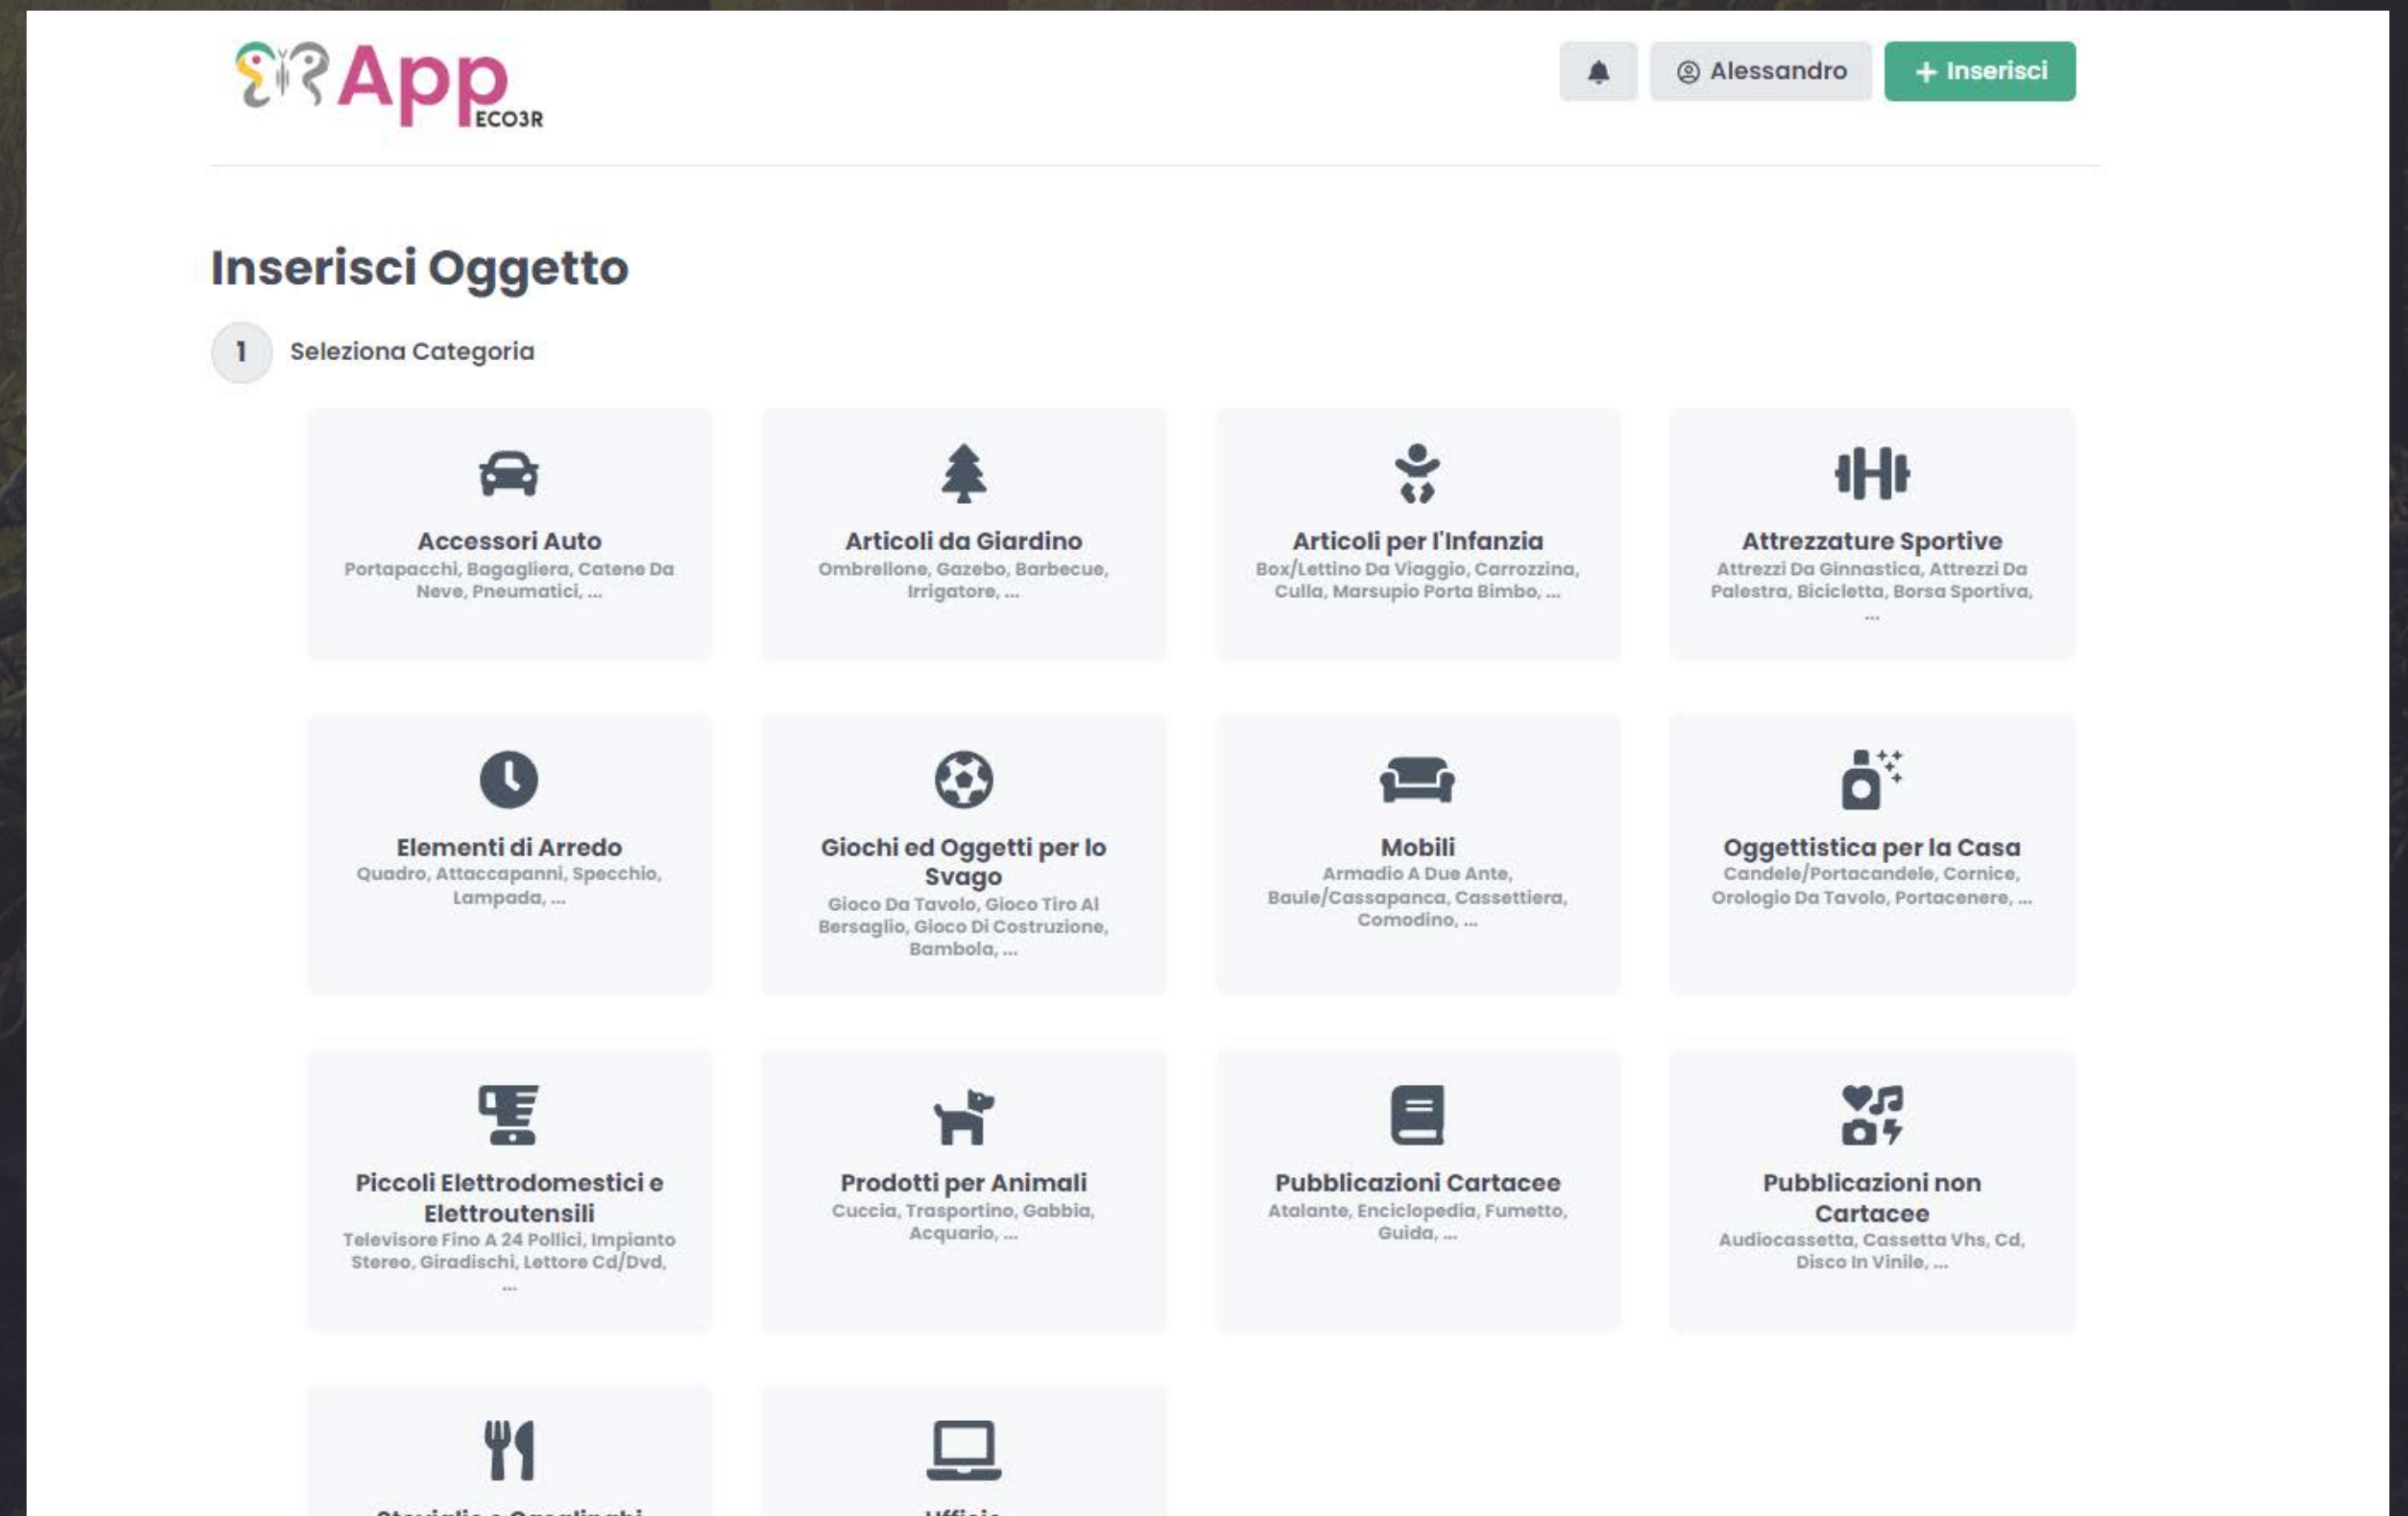

COSA POSSO FARE CON L'APP?

- Consultazione degli annunci e delle inserzioni disponibili
- Creare una lista di oggetti preferiti
- Inserire un nuovo oggetto