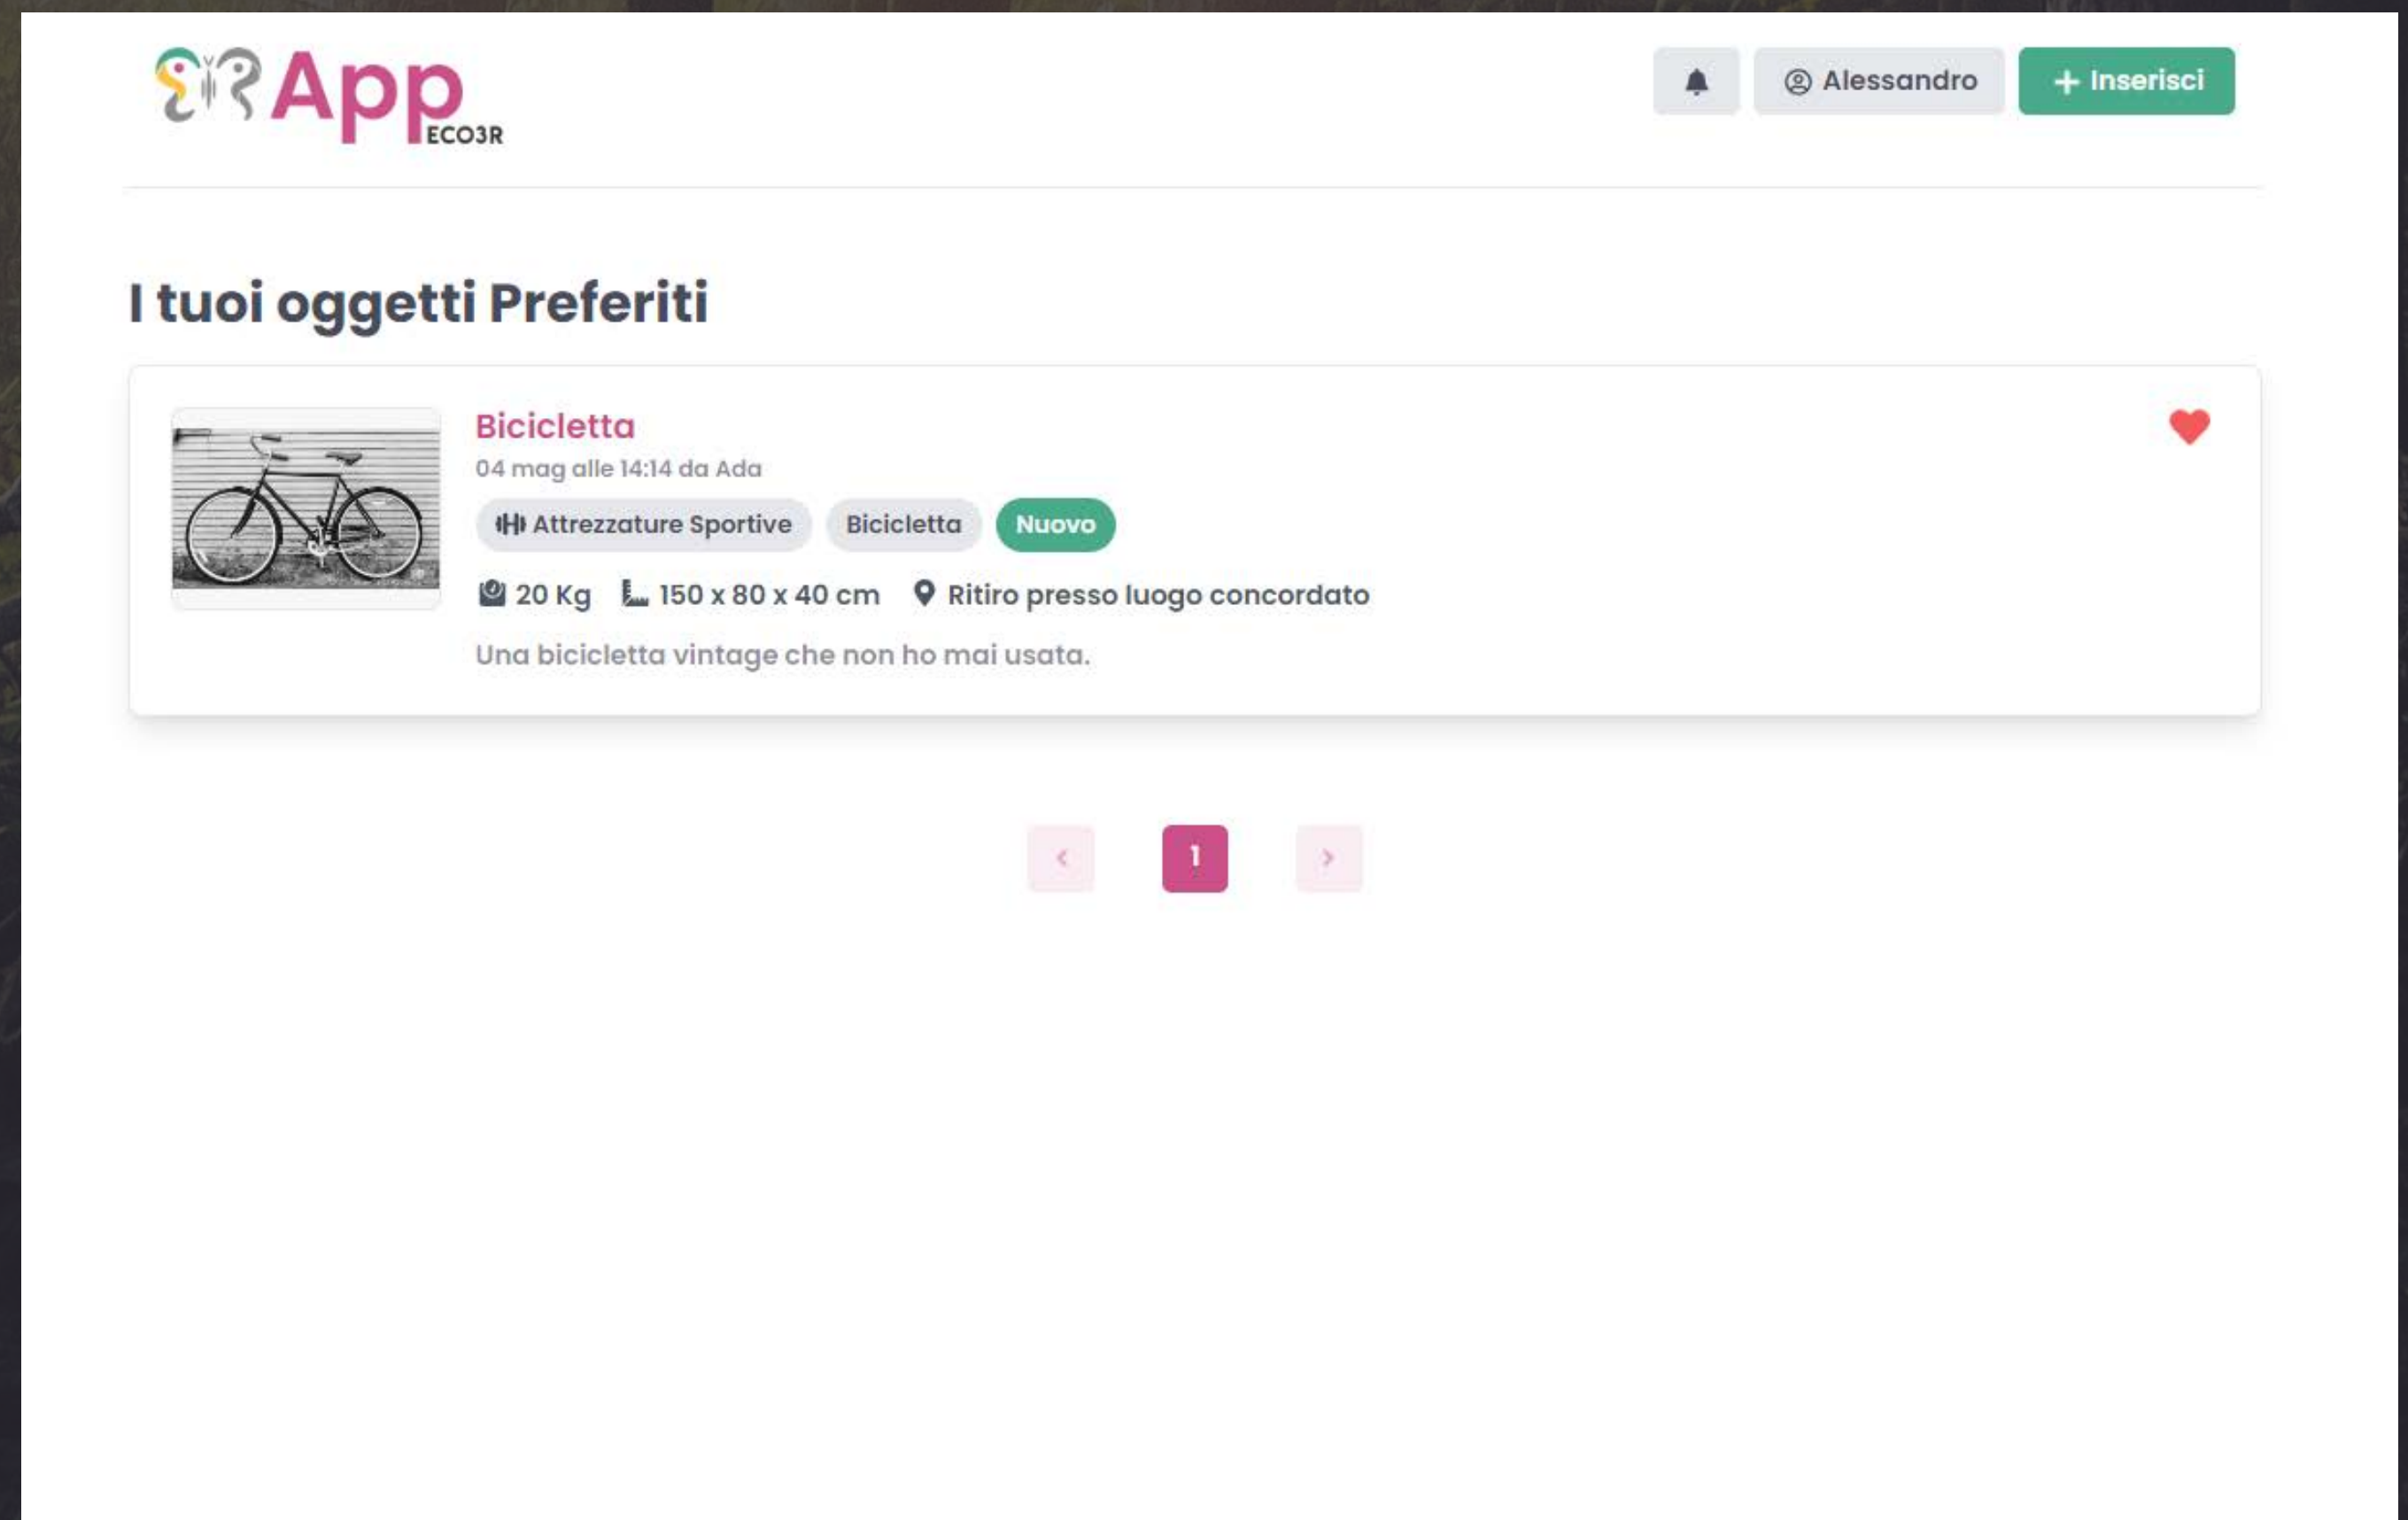

COSA POSSO FARE CON L'APP?

- Consultazione degli annunci e delle inserzioni disponibili
- Creare una lista di oggetti preferiti